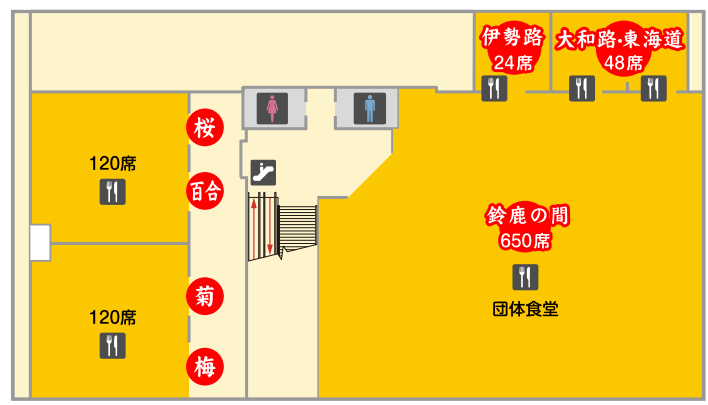

2017年7月1日より、一部改編いたしました。

1F お土産物広場のフロア

- | | | | |
|--------------|---------------|----------------|------------|
| ■ 伊勢名物 赤福 | ■ 四日市名物 なが餅 | ■ 松阪まるよし | ■ 季節ものコーナー |
| ■ 津名物 平治せんべい | ■ 貝新 志ぐれ煮 | ■ 松阪肉 朝日屋 | ■ カメヤマローソク |
| ■ 銘菓 関の戸 | ■ 名古屋銘菓 青柳ういろ | ■ モクモク手づくりファーム | ■ 漬物/お茶 |
| ■ 関宿名物 志ら玉 | ■ 三重のこだわり 地酒 | ■ 京都/名古屋コーナー | ■ 菓子類/麺類 |

1F お食事のフロア

- レストラン関本陣
- れすとらん関亭
- フードコート

■ …専門店	☎ 公衆電話	🍴 お食事	♿ 多目的トイレ	P 乗用車用駐車場
■ …銘品・食品	♿ スロープ	👚 女性用化粧室	🏠 お土産広場	🚬 喫煙場所
■ …売店・お弁当	👉 エスカレーター	👔 男性用化粧室	🚌 バス専用駐車場	
■ …インフォメーション				

2F 団体様ご予約席のフロア

個室を完備し、大きな団体様から小グループ様までおつろぎ頂けます。東海道五十三次関宿の雰囲気の中でお食事をお楽しみ下さい。